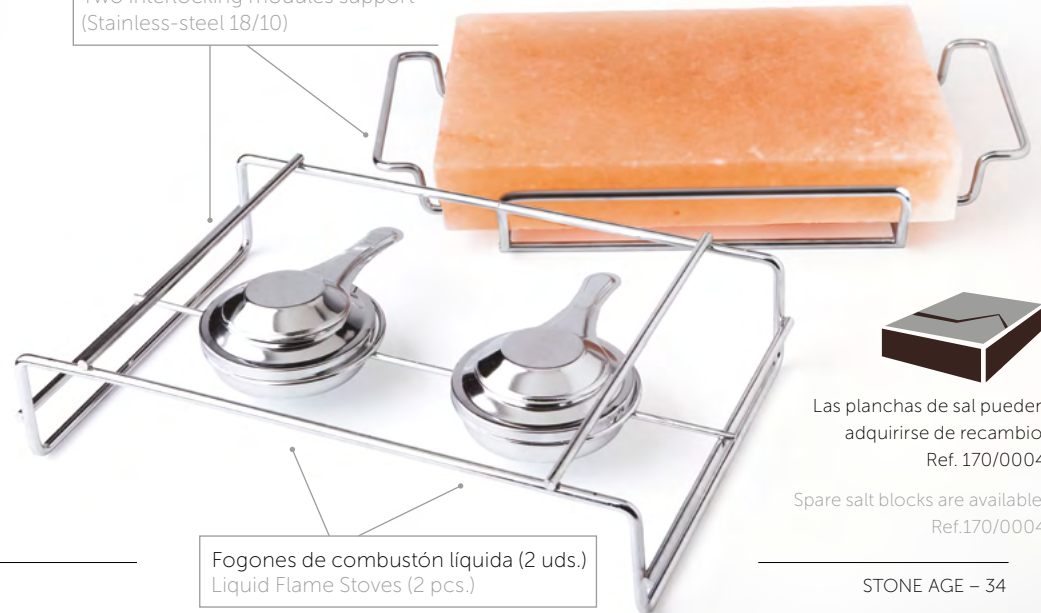

Para ref / For ref: 170/0004

**AISI
316**

Acero inoxidable
Stainless-steel

Salt block not included.
Designed to be used right
on your stove or to bring
hot directly to the table
and to cook in front of your
customer.

Bloque de sal no incluido.
Pensado para calentar encima
de nuestra cocina o llevar
la piedra caliente a la mesa
y cocinar frente a nuestro
cliente.

Kit Himalaya

170/0006

Kit Himalaya

PARA COCINAR EN LA PROPIA MESA
SALT BLOCK COOKING SUPPORT

Soporte de dos módulos ensamblables
(acero inoxidable 18/10)
Two interlocking modules support
(Stainless-steel 18/10)

Plancha de sal 29 x 21 x 4 cm
Pink Himalayan salt block

Fogones de combustión líquida (2 uds.)
Liquid Flame Stoves (2 pcs.)