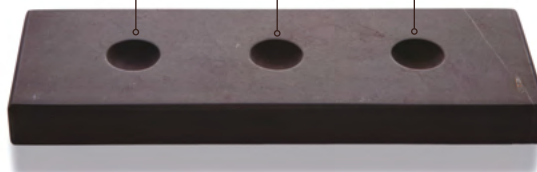

Ø 2,3 cm

190/0009

Petit Fours

20 x 7 cm

Alt / Height: 2 cm