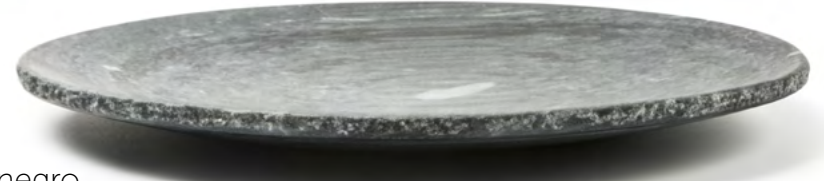

Atención:

Los platos pueden presentar texturas variadas y veteados con diferentes colores debido a que están fabricados con mármol natural. El teñido puede no quedar uniforme debido a las diferentes compactaciones de la piedra natural en la cantera. Los platos son únicos e irrepetibles.

190/0075 XS Ø 25 cm

190/0076 XL Ø 30 cm

Alt / Height: 3 cm

190/1011
Abaco Orion

2 uds
pcs

Ø 25 cm
Alt / Height: 2 cm

Grabado laser / Laser Engraving

190/0070
Plato Blonda
Stone Doily Plate

Ø 20 cm

Plato Al-Ándalus rojo
Red Al-Ándalus plate

190/0098 XS Ø 25 cm

190/0099 XL Ø 30 cm

Alt / Height: 2 cm

Plato redondo negro
Black round plate

190/0073 XS Ø 25 cm

190/0074 XL Ø 30 cm