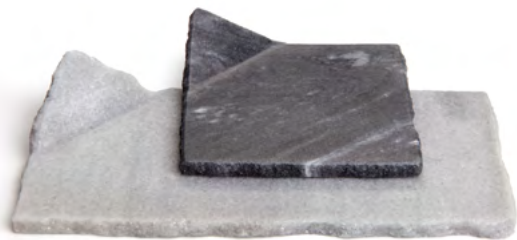

Corner plate

190/0037 Simple 8 x 8 cm 2 uds pcs

190/0038 Double 16 x 8 cm

190/0053 XL 13 x 13 cm

190/0054 XXL 20 x 17 cm

Alt / Height: 0.5 cm