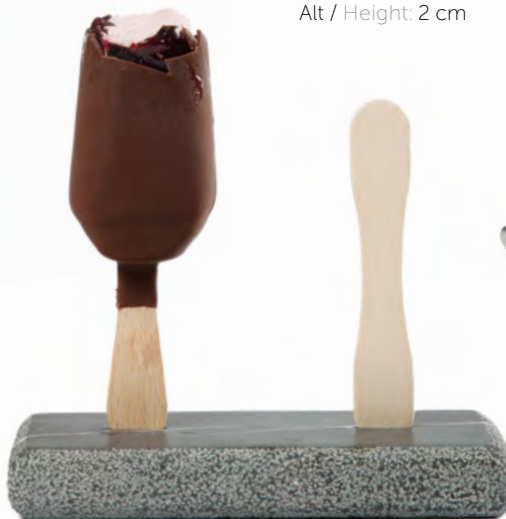

190/0071

Soporte helados
Ice Cream Tray

14 x 7 cm
Alt / Height: 2 cm