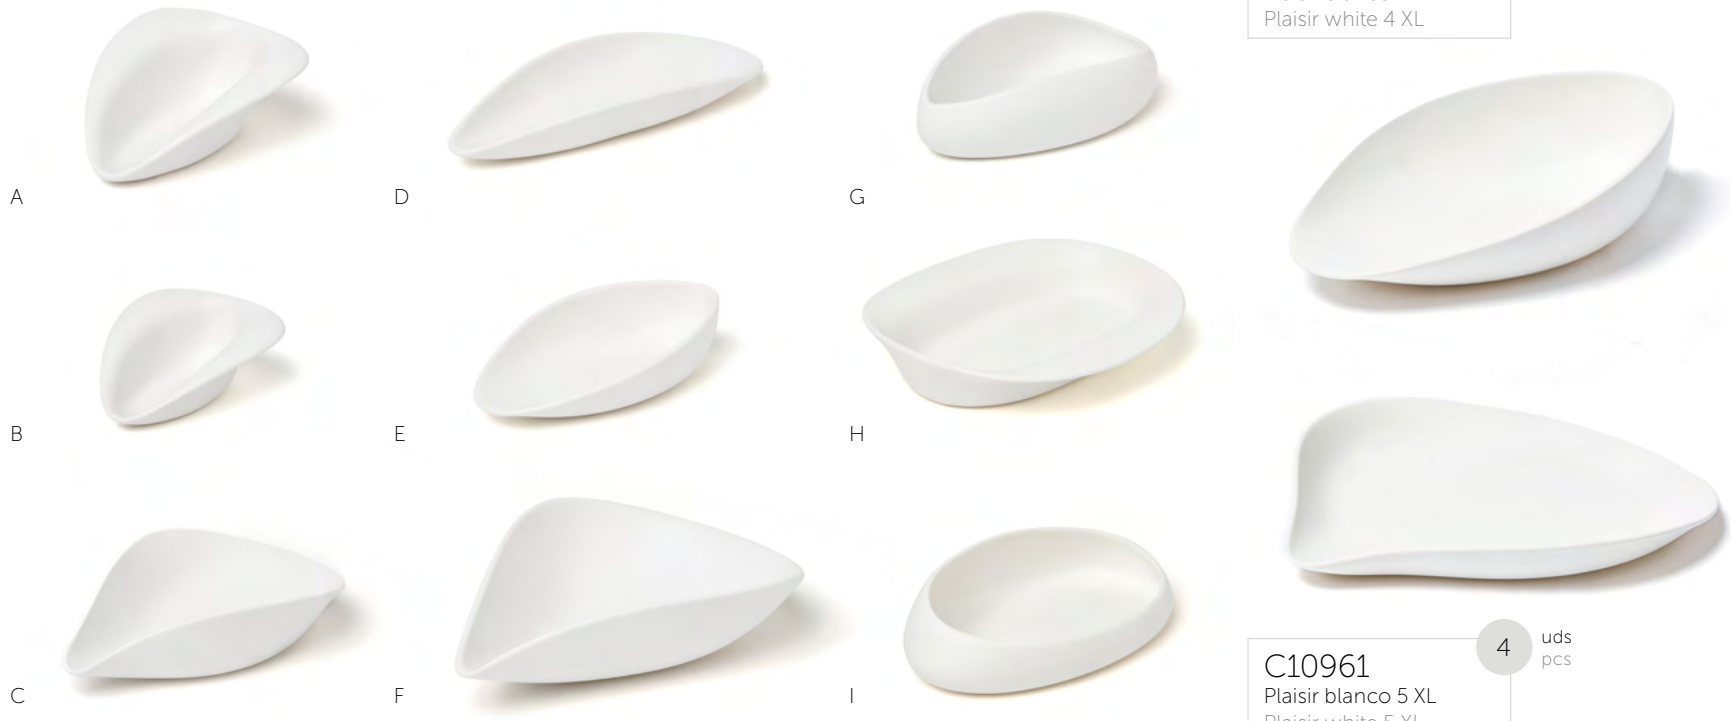

C10960
Plaisir blanco 4 XL
Plaisir white 4 XL

4 uds
pcs

C10961
Plaisir blanco 5 XL
Plaisir white 5 XL

4 uds
pcs

4 uds
pcs

Plaisir

A	C10679	Blanco 1.1 / White 1.1	D	C10682	Blanco 3 / White 3	G	C10685	Blanco 6 / White 6
B	C10680	Blanco 1 / White 1	E	C10683	Blanco 4 / White 4	H	C10686	Blanco 7 / White 7
C	C10681	Blanco 2 / White 2	F	C10684	Blanco 5 / White 5	I	C10687	Blanco 8 / White 8