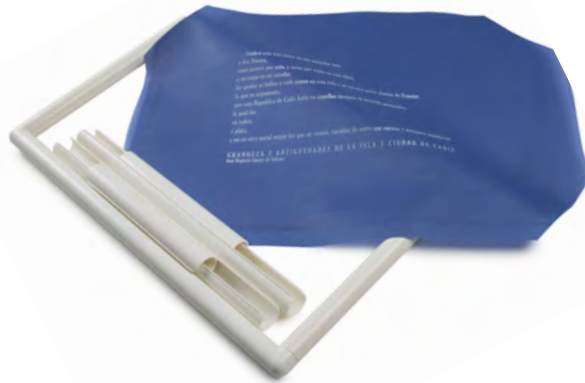

CÓMO FUNCIONA HOW IT WORKS

1. Tensar la tela en el bastidor
  2. Encajar la tela encima del plato
  3. Extender la crema con la ayuda de una espátula
1. Tense the screen on the frame
  2. Place the screen on a perfectly dried plate
  3. Spread the chosen creamy texture with a spatula